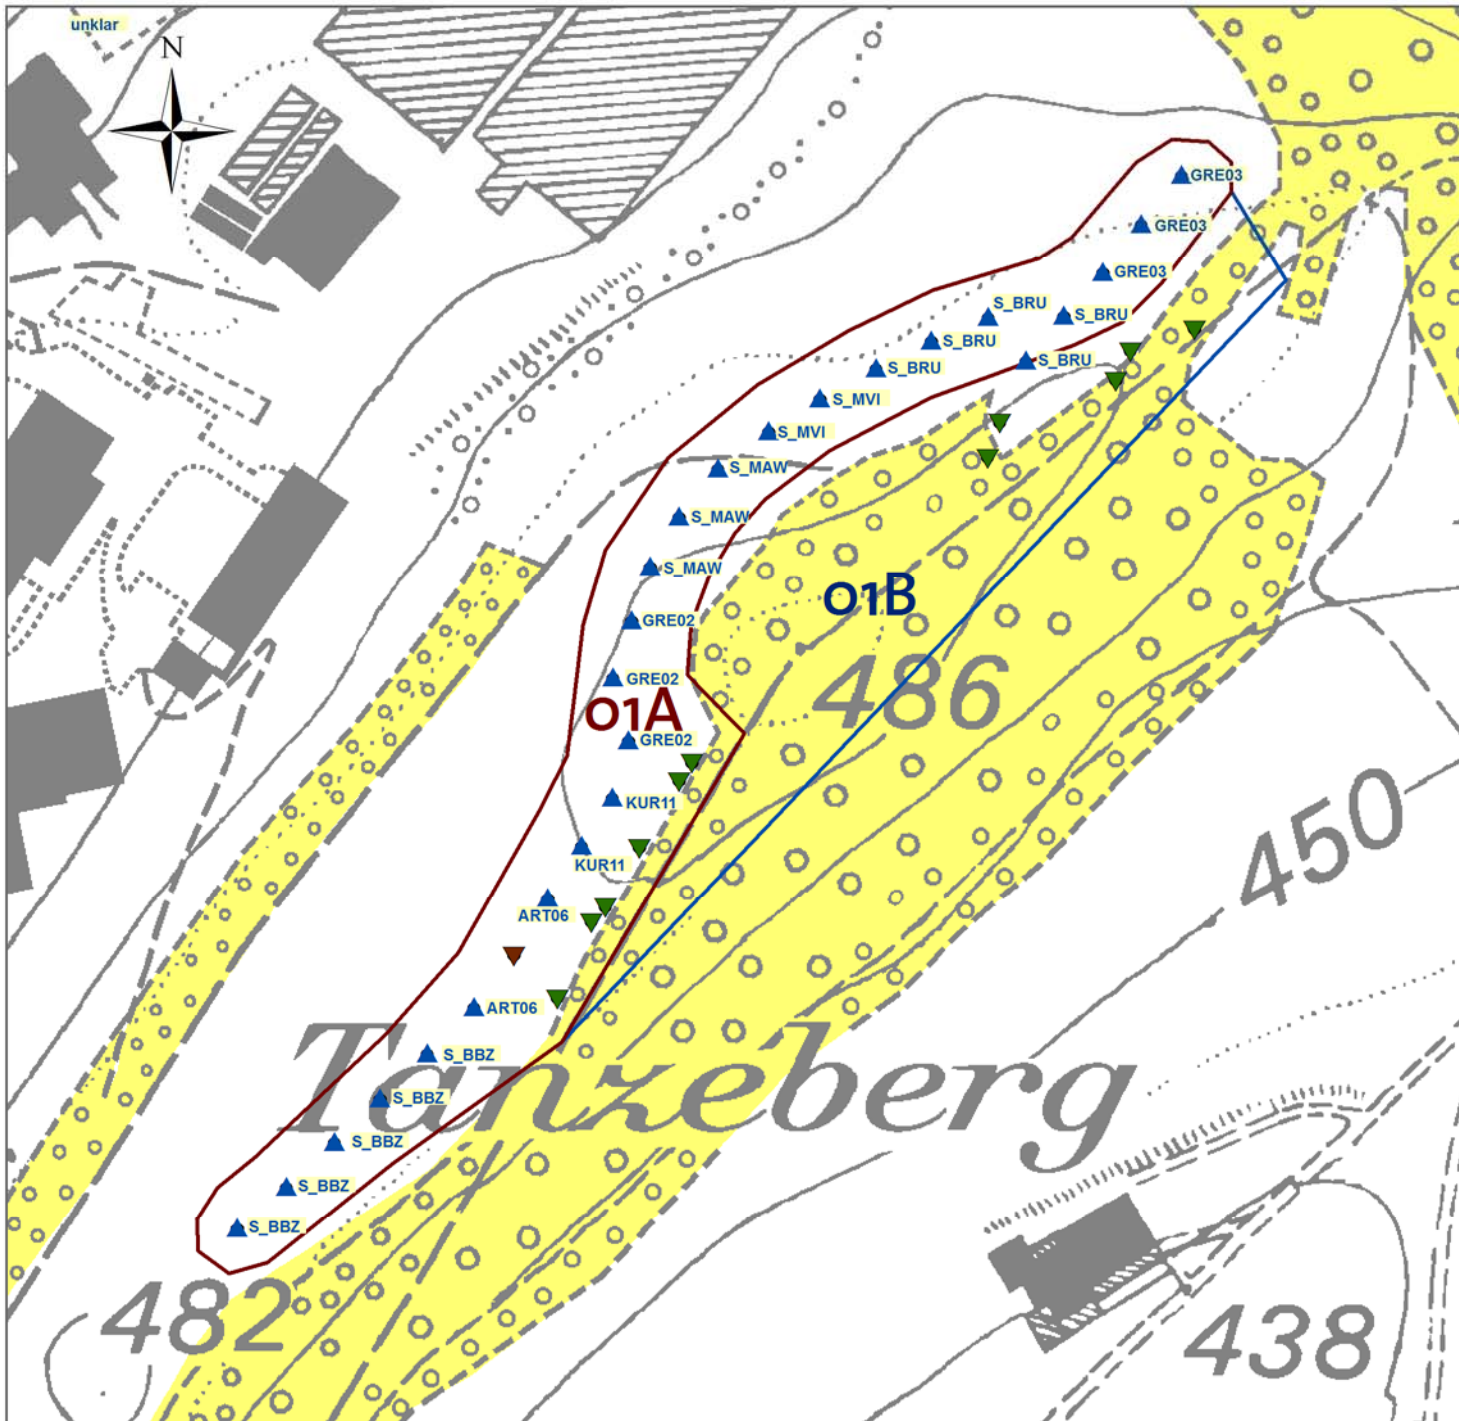

Verbundprojekt Kastanienhaine
Zentralschweiz 2008-11

Hain 01 Tanzenberg
Weggis

Pflanzplan
mit Sortenangabe
Stand: April 2012

1:1.500

Mittelpunktkoordinaten: 673'180' / 209'300

Grundlagen: ÜP 1:10'000 © 2008 rawi Luzern
Amtliche Vermessungsdaten des Kantons Luzern

- andere Hainbaeume mit spez. Wert
- Kastanien-Altbaeume
- gepflanzte veredelte Kastanien 2011
- Hain Kernzone
- Hain Umgebungszone
- Wald

Sorten

ART06
GRE02
GRE03
KUR11
S_BBZ: Bouche de Bétizac
S_BRU: Brunella
S_MAW: Marowa
S_MVI: Marrone Michelangelo