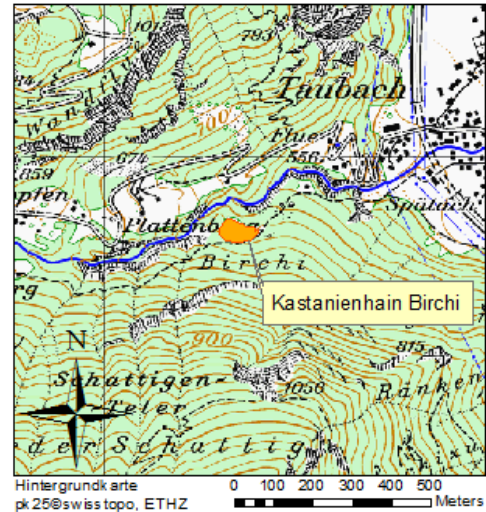

Hainmodul H42 Birchi, Erstfeld

Kennziffern

0.4 ha	Kastanienhain
0.4 ha	Räumung/Entbuschung
16 Stk.	Pflanzung/Schutz veredelter Edelkastanien-Jungbäume in Hain
9 Stk.	Pflanzung/Schutz veredelter Edelkastanien-Jungbäume auf Räumungsfläche
17'413.10 CHF	Hainmodulkosten

Kaum ein Kilometer entfernt des Kastanienhains Birchi haben laut Paul Baumann, Erstfeld, einst grosse Edelkastanien gestanden. Der vorhandene saure blockschuttartige Untergrund ist dafür bestens geeignet.