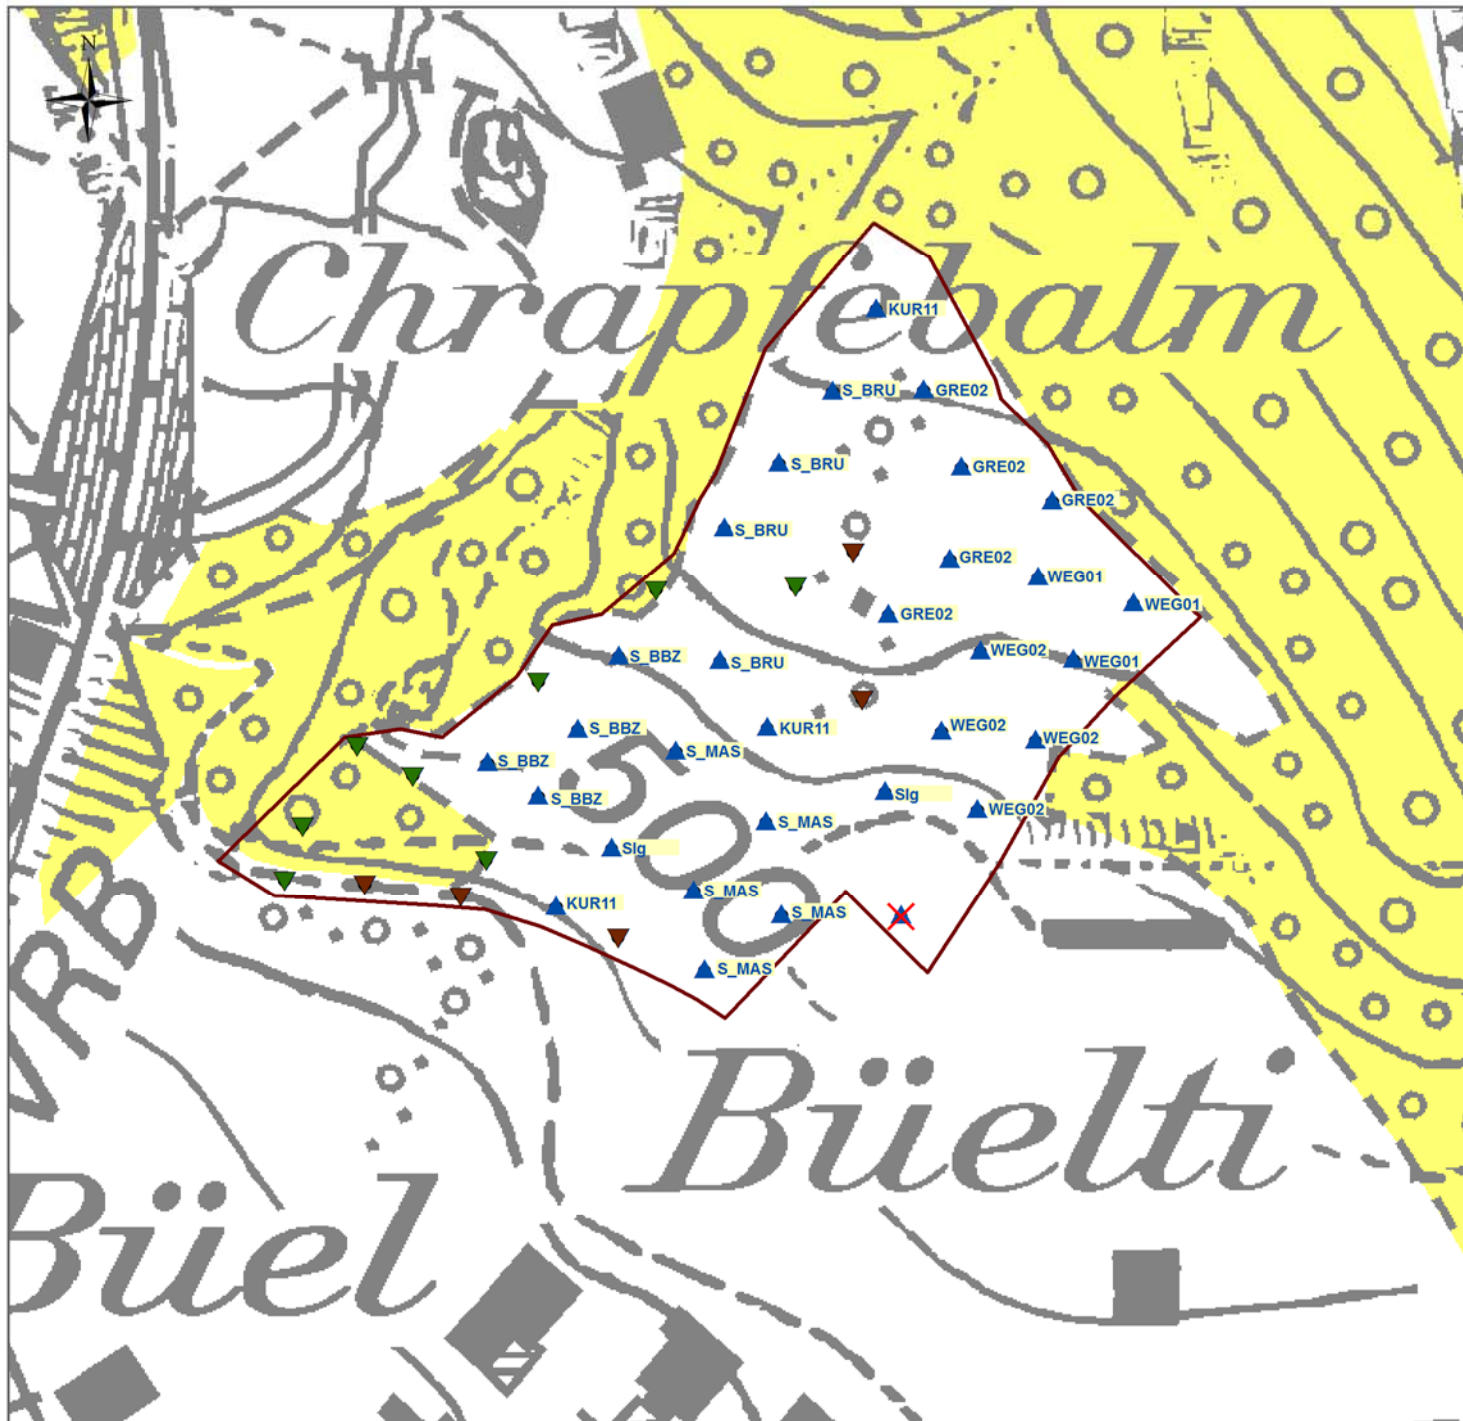

Verbundprojekt Kastanienhaine
Zentralschweiz 2008-11

Hain 29 Plattenbänkli
Vitznau

Pflanzplan
mit Sortenangabe
Stand: April 2012

1:1.000

Mittelpunktkoordinaten: 679'720/207'270

Grundlagen: ÜP 10'000 © 2008 rawi Luzern
AV © 2008 GIS-DLZ Stadt Luzern

- ▲ gepflanzte veredelte Kastanien 2010
- ▼ Kastanien Altbäume
- ▼ andere Bäume mit spez. Wert
- ✗ Ausfall 2011
- Hainperimeter
- Wald

Sorten

- GRE02
- KUR11
- WEG01
- WEG02
- S_BBZ: Bouche de Bétizac
- S_BRU: Brunella
- S_MAS: Marsol
- S_MAW: Marowa
- Slg: Sämling