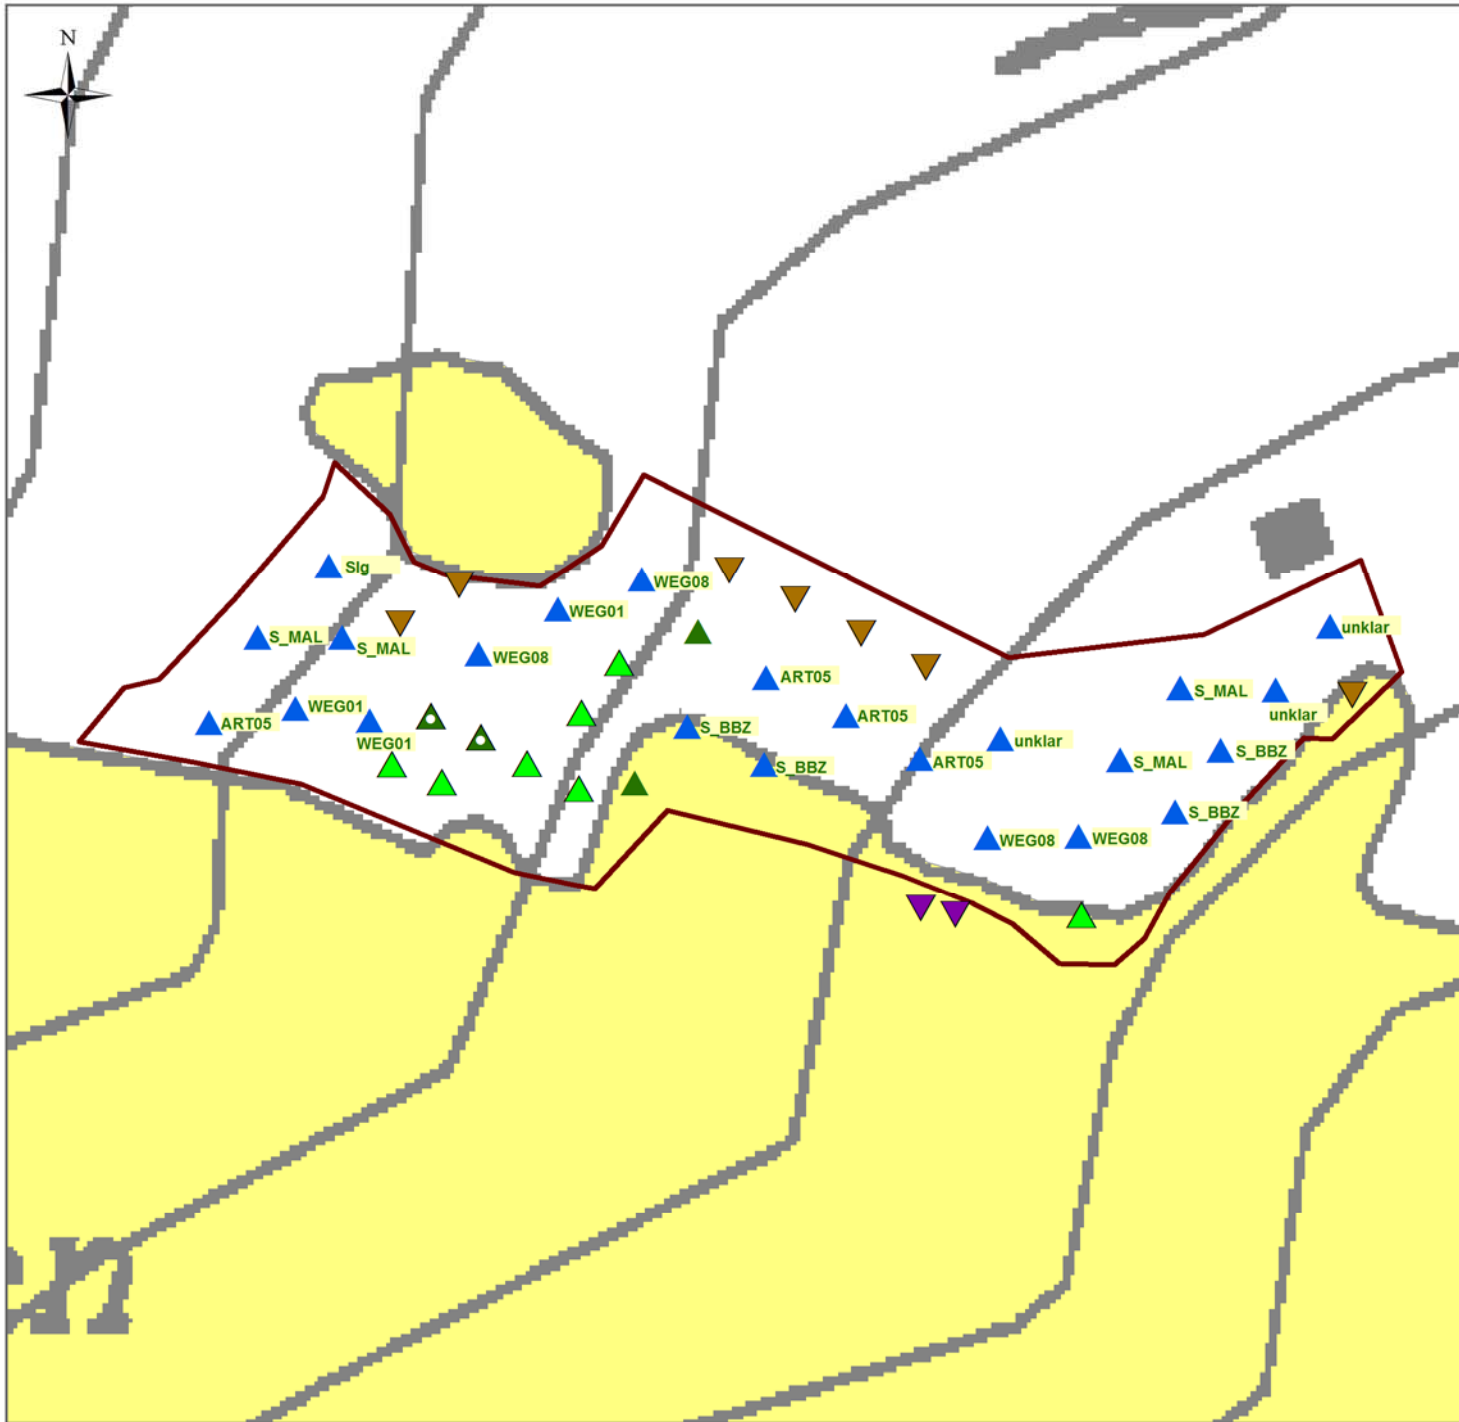

Verbundprojekt Kastanienhaine
Zentralschweiz 2008-11

Hain 05 Schafrain
Kehrseiten

Pflanzplan mit Sortenangabe

Stand: April 2012

1:1.000

Mittelpunktkoordinaten: 670'740 / 205'600

Grundlagen: Übersichtsplan 1:10'000, LIS Nidwalden
Amtliche Vermessungsdaten des Kantons Nidwalden

- Hainperimeter
- Wald
- ▲ gepflanzte veredelte Kastanien 2011
- ▲ Kastanien-Alt bäume veredelt insitu 2011
- ▲ Kastanien-Alt bäume mit Sortenindiz
- ▲ Kastanien-Alt bäume unveredelt
- ▼ Nussbäume
- ▼ Eichen

Sorten

ART05
WEG01
WEG08
S_BBZ: Bouche de Bétizac
S_MAL: Marlhac

unklar: S_BBZ oder S_MAL
(wovon 2 x S_BBZ + 1 x S_MAL)

Slg: Sämling (unveredelt)