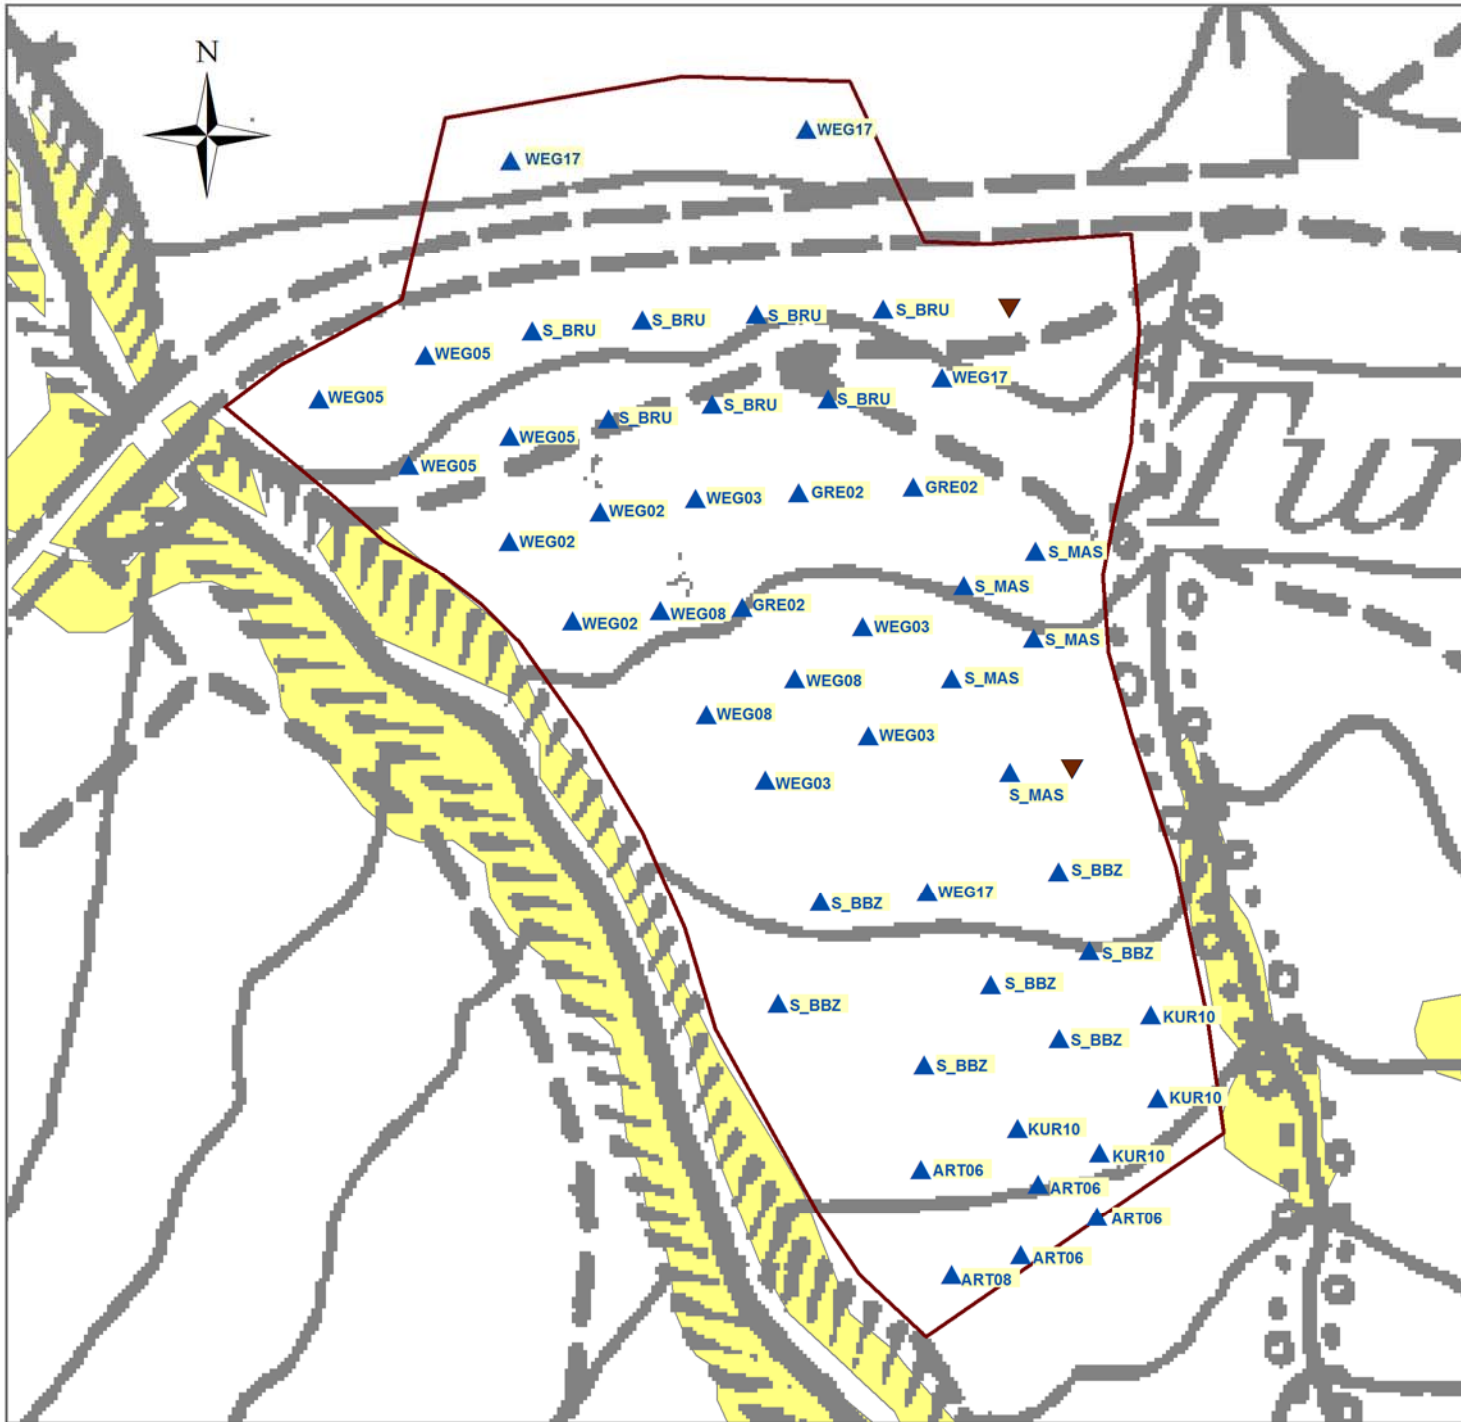

Verbundprojekt Kastanienhaine
Zentralschweiz 2008-11

Hain 23 Turren Ried
Stalden

Pflanzplan mit Sortenangabe

Stand: April 2012

1:1.000

Mittelpunktkoordinaten: 656'360 / 191'360

Grundlagen: ÜP 1:10'000 © 2009 LIS Obwalden

- ▲ gepflanzte veredelte Kastanien 2010/11
- ▼ andere Hainbäume mit speziellem Wert
- Hainperimeter
- Wald

Sorten

ART06	WEG05
ART08	WEG08
GRE02	WEG17
KUR10	S_BBZ: Bouche de Bétizac
WEG02	S_BRU: Brunella
WEG03	S_MAS: Marsol