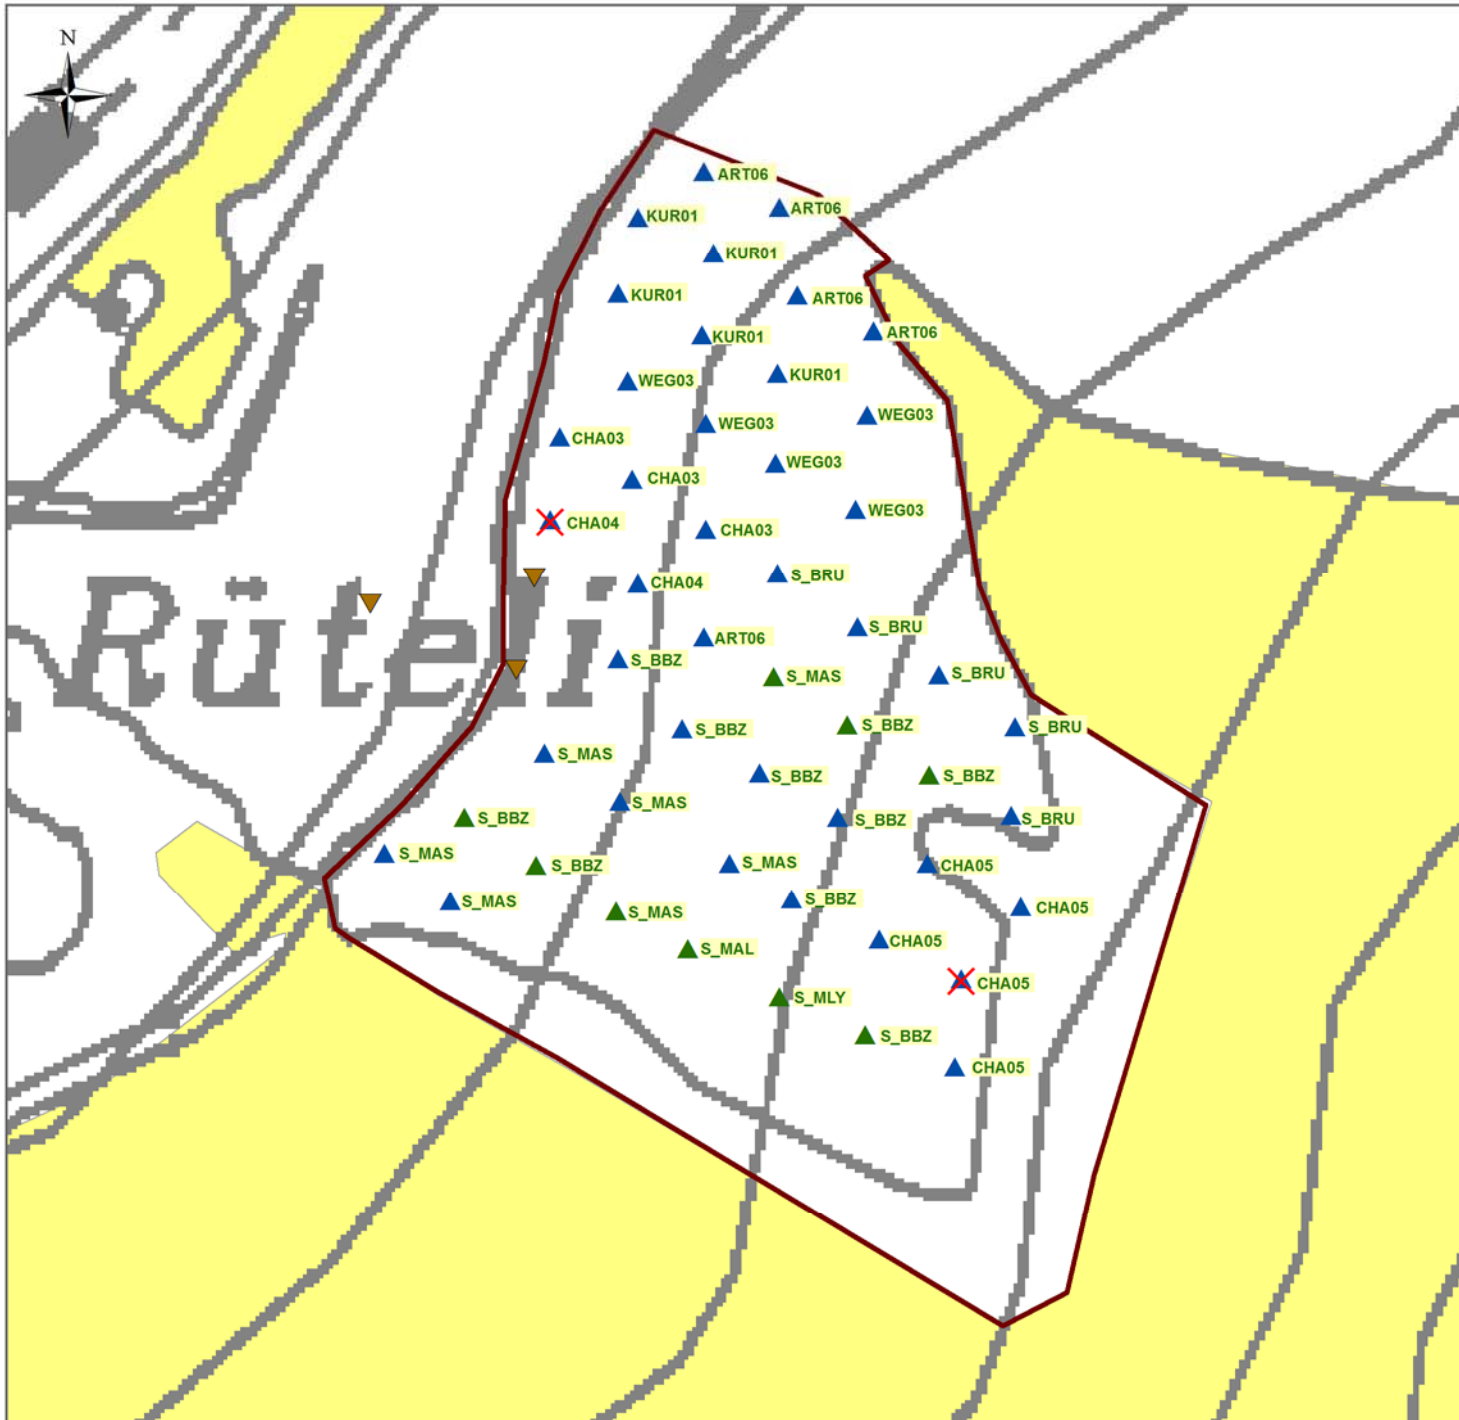

Verbundprojekt Kastanienhaine
Zentralschweiz 2008-11

Hain 04 Vordermattliweid
Kehrsiten

Pflanzplan mit Sortenangabe

Stand: April 2012

1:1.000

Mittelpunktkoordinaten: 670'350 / 205'330

Grundlagen: Übersichtsplan 1:10'000, LIS Nidwalden
Amtliche Vermessungsdaten des Kantons Nidwalden

- ▲ gepflanzte veredelte Kastanien 2010
- ▲ gepflanzte veredelte Kastanien 2004
- ▼ andere Bäume mit spez. Wert
- ✗ Ausfall 2011
- ▭ Hainperimeter
- ▭ Wald

Sorten

ART06
CHA03
CHA04
CHA05
KUR01
WEG03
S_BBZ: Bouche de Bétizac
S_BRU: Brunella
S_MAS: Marsol
S_MAL: Marlhac
S_MLY: Marron de Lyon